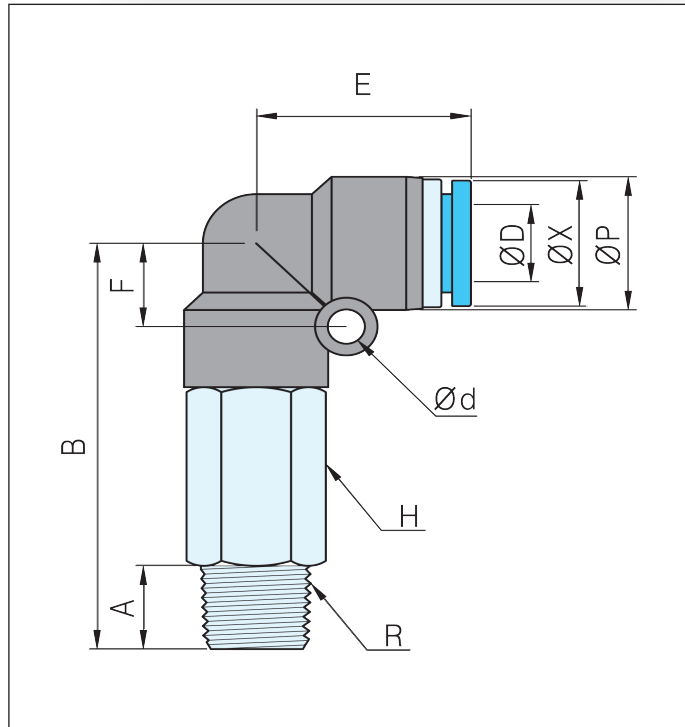

PLL series

L型加长螺纹三通

型号	ØD	R (Thread)	ØP	A	B	Ød	F	E	H	ØX	Q'TY/BOX
PLL04M5	4	M5	11.3	3.5	35.6	3.2	7.5	18.7	10	10	100
PLL0401		Rc1/8	11.3	7	37	3.2	7.5	18.7	10	10	50
PLL0402		Rc1/4	11.3	9	41	3.2	7.5	18.7	14	10	50
PLL06M5	6	M5	13.1	3.5	38.4	3.2	8.5	19	12	12	100
PLL0601		Rc1/8	13.1	7	40	3.2	8.5	19	12	12	50
PLL0602		Rc1/4	13.1	9	42.3	3.2	8.5	19	14	12	50
PLL0603		Rc3/8	13.1	10	43.9	3.2	8.5	19	17	12	50
PLL0604		Rc1/2	13.1	13	47.8	3.2	8.5	19	21	12	25
PLL0801	8	Rc1/8	14.8	7.5	45	3.2	11.5	22.8	12	14	50
PLL0802		Rc1/4	14.8	9.2	47	3.2	11.5	22.8	14	14	50
PLL0803		Rc3/8	14.8	10	47	3.2	11.5	22.8	17	14	50
PLL0804		Rc1/2	14.8	13	52.6	3.2	11.5	22.8	21	14	25
PLL1001	10	Rc1/8	18.5	7.5	55	4.2	13	28	17	17	25
PLL1002		Rc1/4	18.5	9.6	57	4.2	13	28	17	17	25
PLL1003		Rc3/8	18.5	10.5	57.8	4.2	13	28	17	17	25
PLL1004		Rc1/2	18.5	13.5	62	4.2	13	28	21	17	20
PLL1202	12	Rc1/4	21.3	9.3	61.6	4.2	14	30	21	20	25
PLL1203		Rc3/8	21.3	10.1	61.8	4.2	14	30	21	20	20
PLL1204		Rc1/2	21.3	13	65.7	4.2	14	30	21	20	20