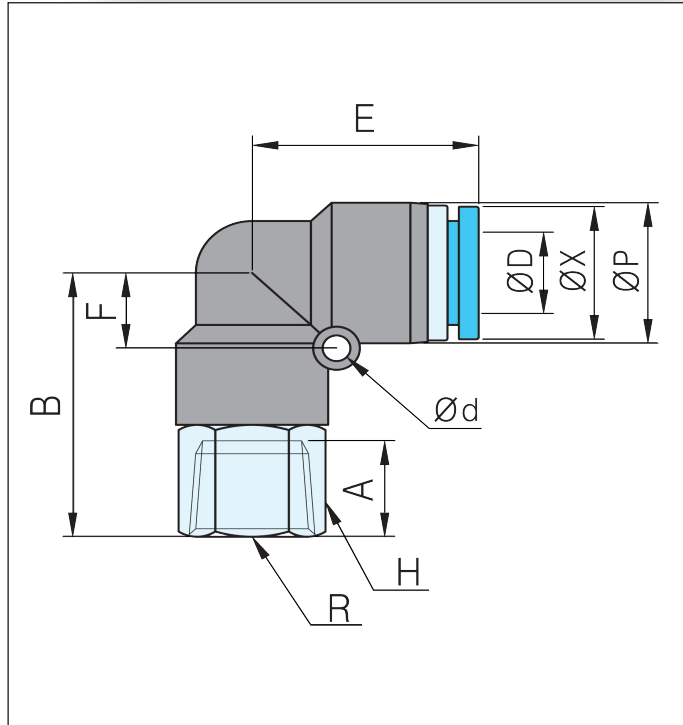

PLF series

L型内螺纹三通

型号	ØD	R (Thread)	ØP	A	B	Ød	F	E	H	ØX	Q'TY/BOX
PLF04M5	4	M5	11.2	7	18	3.2	8	18.5	10	10	100
PLF0401		Rc1/8	11.2	8.5	25	3.2	8	18.5	14	10	100
PLF0402		Rc1/4	11.2	11	28.5	3.2	8	18.5	17	10	50
PLF06M5	6	M5	13.1	5	20	3.2	9	19.2	12	12	100
PLF0601		Rc1/8	13.1	8.5	26	3.2	9	19.2	14	12	100
PLF0602		Rc1/4	13.1	11	28	3.2	9	19.2	17	12	50
PLF0603		Rc3/8	13.1	12	29.5	3.2	9	19.2	21	12	50
PLF0604		Rc1/2	13.1	14.5	32	3.2	9	19.2	24	12	50
PLF0801	8	Rc1/8	14.8	8.7	27	3.2	10	22.5	14	14	50
PLF0802		Rc1/4	14.8	8.7	27	3.2	10	22.5	14	14	50
PLF0803		Rc3/8	14.8	12	32	3.2	10	22.5	21	14	50
PLF0804		Rc1/2	14.8	14	35	3.2	10	22.5	24	14	25
PLF1001	10	Rc1/8	18.6	7	27	4.2	13	27.5	17	17	25
PLF1002		Rc1/4	18.6	11	35	4.2	13	27.5	17	17	25
PLF1003		Rc3/8	18.6	12	36	4.2	13	27.5	21	17	25
PLF1004		Rc1/2	18.6	14	39.5	4.2	13	27.5	24	17	25
PLF1202	12	Rc1/4	21.2	11.3	38	4.2	14	30	21	20	25
PLF1203		Rc3/8	21.2	12	39	4.2	14	30	21	20	25
PLF1204		Rc1/2	21.2	14	41.8	4.2	14	30	24	20	25