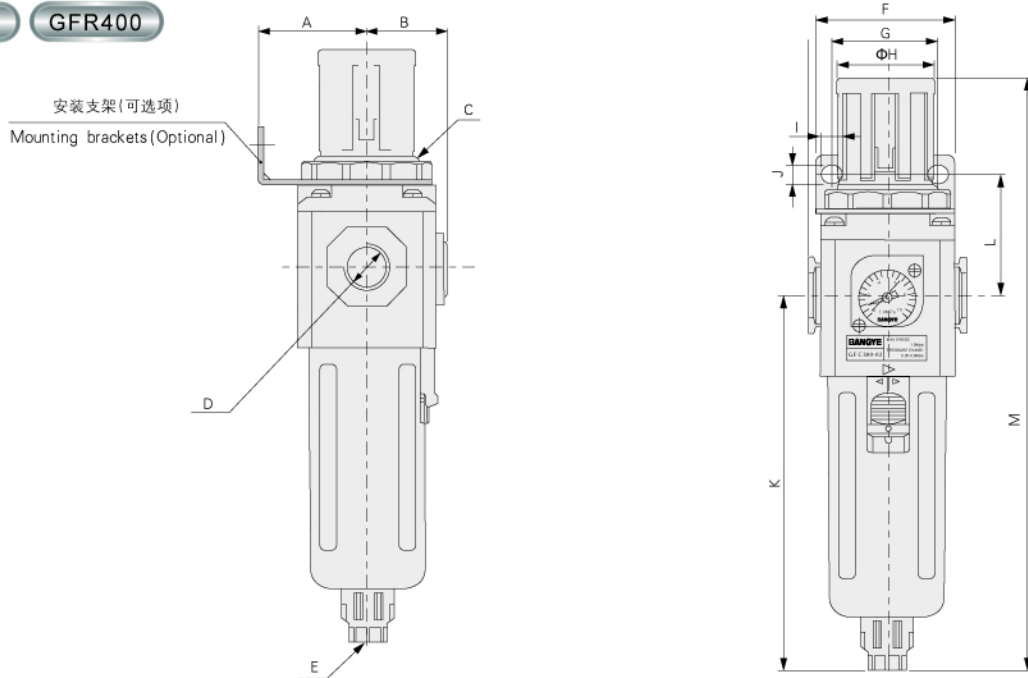

### 外部尺寸/Overall dimension

#### GFR400

型号/符号 (Model/Code)	A	B	C	D	E	F	G	H	I	J	K	L	K
GFR300-08	41	31	M40X1.5	PT1/4	PS1/8	53	40	38	8	6.5	143	46	225.5
GFR300-10	41	31	M40X1.5	PT3/8	PS1/8	53	40	38	8	6.5	143	46	225.5
GFR300-15	41	31	M40X1.5	PT1/2	PS1/8	53	40	38	8	6.5	143	46	225.5
GFR400-10	50	40	M55X2.0	PT3/8	PS1/4	72	55	52	11	8.5	165.5	53	269.5
GFR400-15	50	40	M55X2.0	PT1/2	PS1/4	72	55	52	11	8.5	165.5	53	269.5