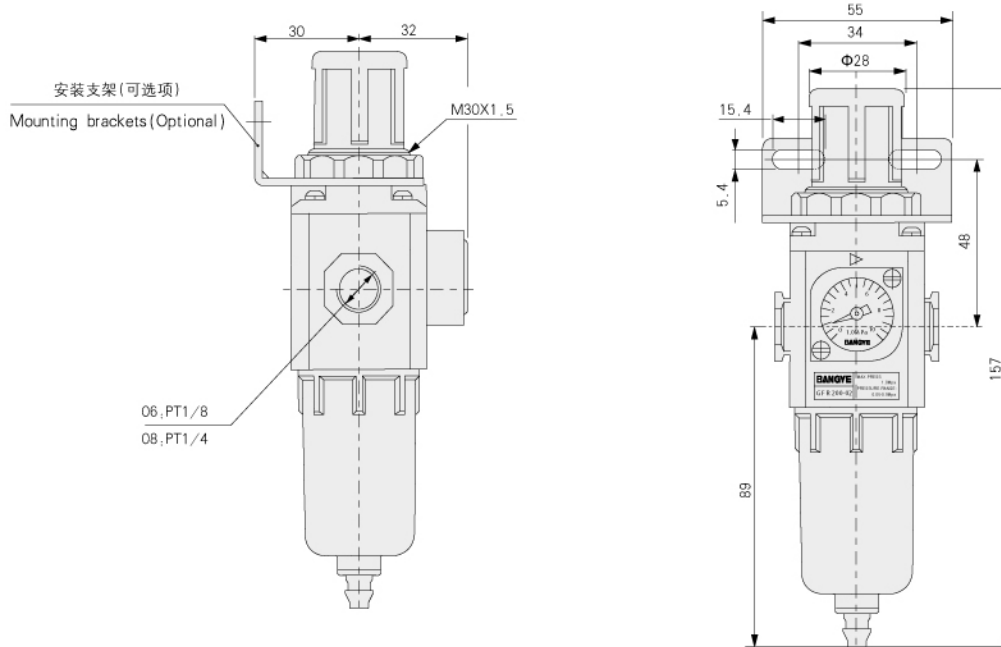

GFR系列/SERIES

外部尺寸/Overall dimension

GFR200