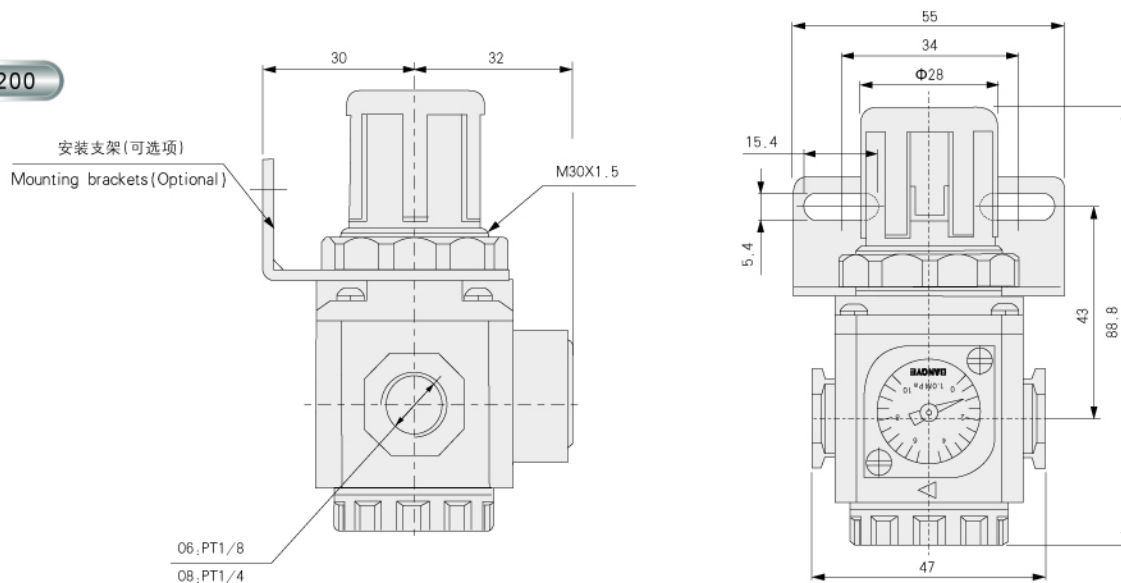

GR系列/SERIES

外部尺寸/Overall dimension

GR200

GR300

GR400

型号/符号 (Model/Code)	A	B	C	D	E	F	G	H	I	J	K	L
GR 300-08	41	31	M40X1.5	PT1/4	53	40	38	8	6.5	60	46	112.5
GR 300-10	41	31	M40X1.5	PT3/8	53	40	38	8	6.5	60	46	112.5
GR 300-15	41	31	M40X1.5	PT1/2	53	40	38	8	6.5	60	46	112.5
GR 400-10	50	40	M55X2.0	PT3/8	72	55	52	11	8.5	80	53	140.5
GR 400-15	50	40	M55X2.0	PT1/2	72	55	52	11	8.5	80	53	140.5