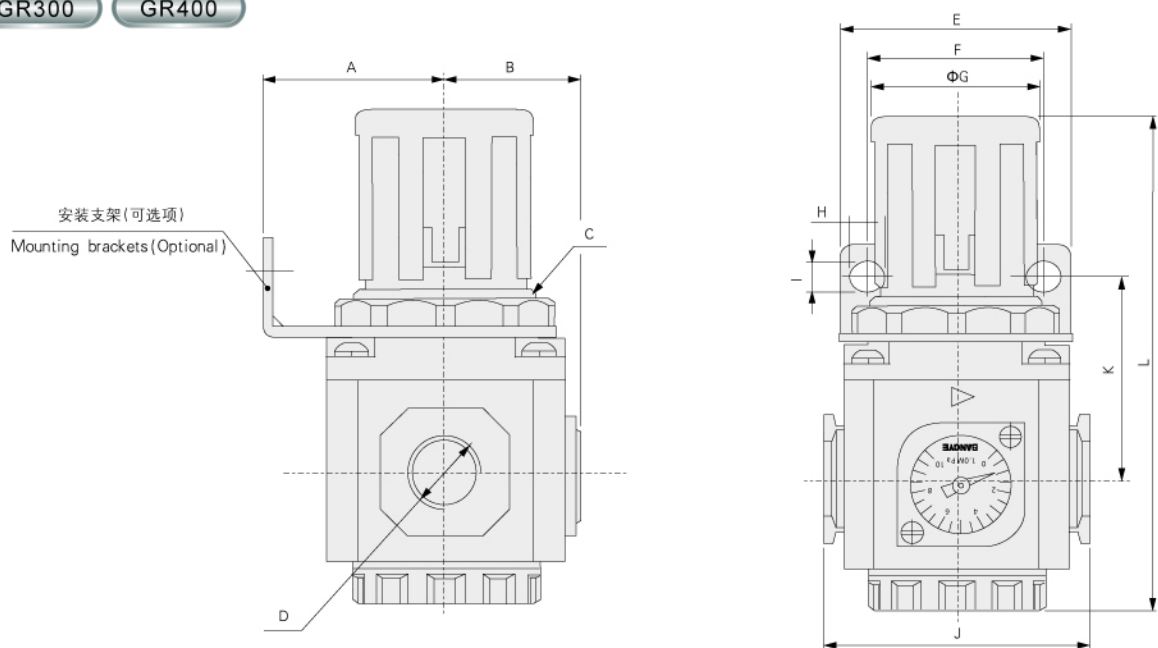

GR系列/SERIES

外部尺寸/Overall dimension

GR200

GR300

GR400

型号/符号 (Model/Code)	A	B	C	D	E	F	G	H	I	J	K	L
GR 300-08	41	31	M40X1.5	PT1/4	53	40	38	8	6.5	60	46	112.5
GR 300-10	41	31	M40X1.5	PT3/8	53	40	38	8	6.5	60	46	112.5
GR 300-15	41	31	M40X1.5	PT1/2	53	40	38	8	6.5	60	46	112.5
GR 400-10	50	40	M55X2.0	PT3/8	72	55	52	11	8.5	80	53	140.5
GR 400-15	50	40	M55X2.0	PT1/2	72	55	52	11	8.5	80	53	140.5