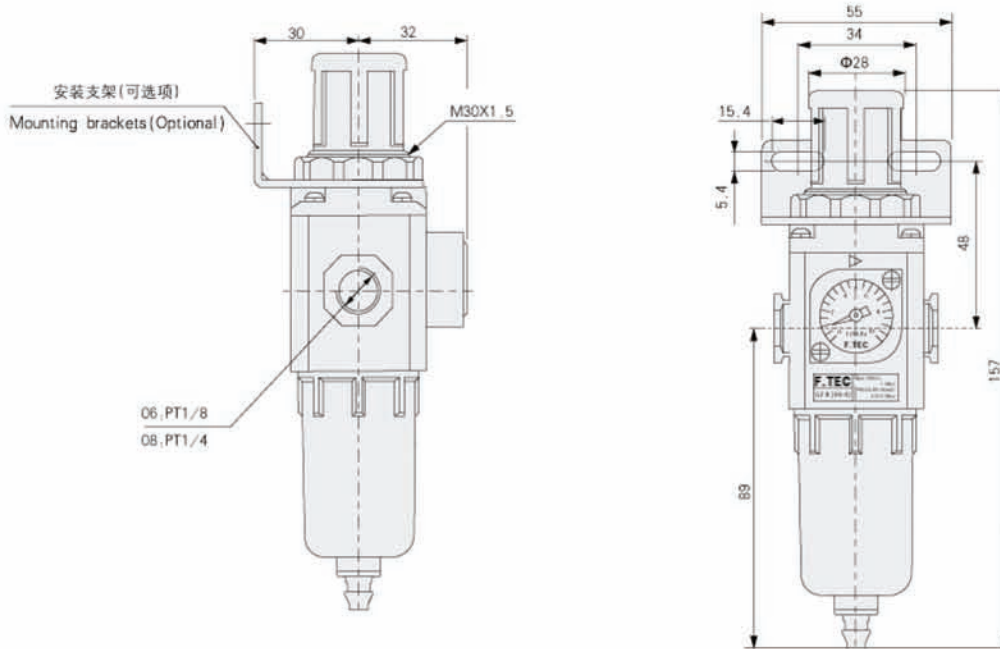

GFR series

调压过滤器
Regulator+Filter

GFR系列/SERIES

外部尺寸/Overall dimension

GFR200

GFR300

GFR400

型号/符号 (Model/Code)	A	B	C	D	E	F	G	H	I	J	K	L	K
GFR300-08	41	31	M40X1.5	PT1/4	PS1/8	53	40	38	8	6.5	143	46	225.5
GFR300-10	41	31	M40X1.5	PT3/8	PS1/8	53	40	38	8	6.5	143	46	225.5
GFR300-15	41	31	M40X1.5	PT1/2	PS1/8	53	40	38	8	6.5	143	46	225.5
GFR400-10	50	40	M55X2.0	PT3/8	PS1/4	72	55	52	11	8.5	165.5	53	269.5
GFR400-15	50	40	M55X2.0	PT1/2	PS1/4	72	55	52	11	8.5	165.5	53	269.5