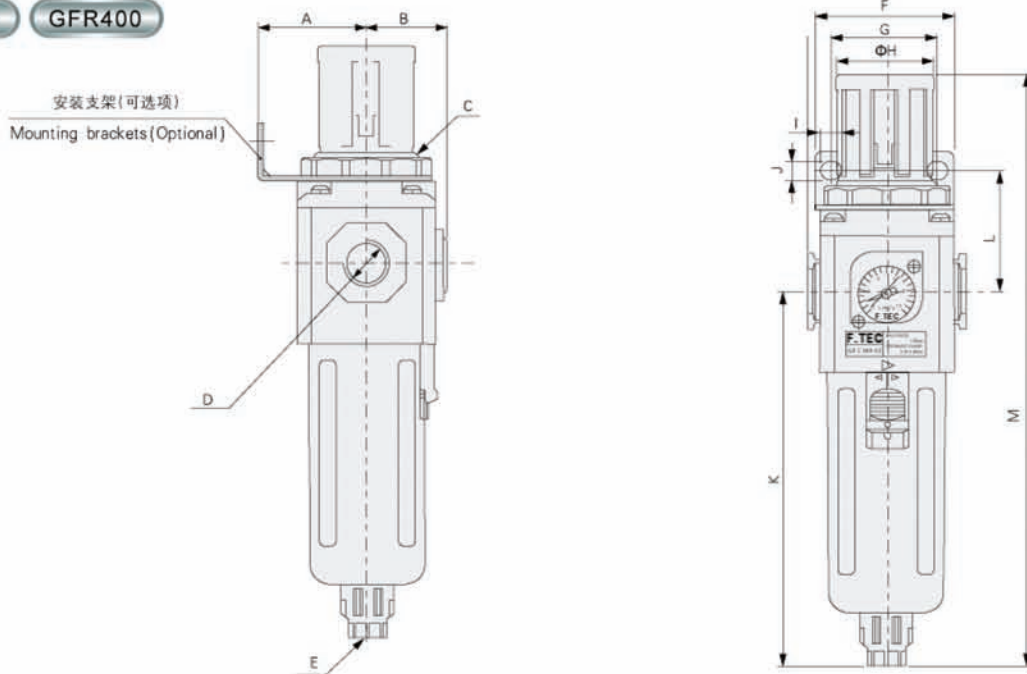

GFR series

调压过滤器
Regulator+Filter

GFR系列/SERIES

外部尺寸/Overall dimension

GFR200

GFR300

GFR400

型号/符号 (Model/Code)	A	B	C	D	E	F	G	H	I	J	K	L	K
GFR300-08	41	31	M40X1.5	PT1/4	PS1/8	53	40	38	8	6.5	143	46	225.5
GFR300-10	41	31	M40X1.5	PT3/8	PS1/8	53	40	38	8	6.5	143	46	225.5
GFR300-15	41	31	M40X1.5	PT1/2	PS1/8	53	40	38	8	6.5	143	46	225.5
GFR400-10	50	40	M55X2.0	PT3/8	PS1/4	72	55	52	11	8.5	165.5	53	269.5
GFR400-15	50	40	M55X2.0	PT1/2	PS1/4	72	55	52	11	8.5	165.5	53	269.5